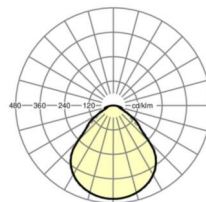

параметры

номер заказа	65714016170
код EAN	4020863479122
номер таможенного тарифа	94051190
Знак прохождения контроля	IP 20, класс защиты I, для рабочих мест за дисплеем 65° < 3000, ENEC10 VDE, F, Indoor, CE
Степень ударопрочности IK	IK03
Температура окружающая	ta 25°C
Особые свойства	Готовность к IoT «Ready for IoT»
Гарантийный срок	5 лет
Государственные программы поддержки	BEG - государственные субсидии для энергосберегающих зданий (действительна только для Германии)

электротехника

Балласт	Электронный драйвер DALI2 (1 штука)
Мощность системы	37W
сетевое напряжение	230V/50Hz
автоматический предохранитель (пусковой ток)	13 штук/B10, 24 штук/B16, 25 штук/C10, 40 штук/C16
класс энергосбережения/Источник света	C

Оптика

Оснастка	LED, цветопередача/оттенок света CRI ≥ 80 / 3000K
Допуск для координаты цветности (MacAdam)	3SDCM
Фотобиологическая безопасность (светильник)	RGO
Номинальный световой поток	4949lm
Срок службы LED	100000h L80/B10 (Tq 25°C), 50000h L90/B50 (Tq 25°C)
светоотдача светильников	132lm/W
UGR поп./вдоль	18.3 / 18.5

DEEP-LINK

<https://www.regiolux.de/ru/article/65714016170>