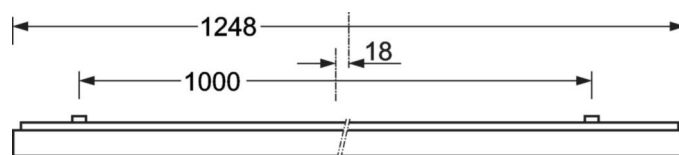

Оптика

Оснастка	LED, цветопередача/оттенок света CRI ≥ 80 / 3000K
Допуск для координаты цветности (MacAdam)	3SDCM
Фотобиологическая безопасность (светильник)	RGO
Номинальный световой поток	4949lm
Срок службы LED	100000h L80/B10 (Tq 25°C), 50000h L90/B50 (Tq 25°C)
светоотдача светильников	132lm/W
UGR поп./вдоль	18.3 / 18.5

DEEP-LINK

<https://www.regiolux.de/ru/article/65714016170>

Ссылка	LED 4900lm 830
ηLB	100 %
Φ ↓/↑	100 % / 0 %
UGR поп./вдоль дисплей	18.3 / 18.5
	65° < 3000cd/m²

Механика

цвет корпуса	белый стандартный для электротехники RAL 9016
размеры (LxWxH/DxH)	1248mm x 354mm x 62mm
вес (нетто)	6.12kg
Cable entry KE (X/Y)	0mm/0mm
Вид монтажа	Потолочная одиночная установка, Монтаж потолочных магистралей

размеры

L	1248 mm	Длина
B	354 mm	Ширина
H	62 mm	Высота
A1	1000 mm	Расстояние между точками крепежа при одиночной установке
A3	248 mm	Расстояние между точками крепежа между светильниками в световой п
A4	240 mm	Расстояние между точками крепежа (ширина)
X	0 mm	Расстояние от ввода проводов до середины светильника по оси X (вдо
Y	0 mm	Расстояние от ввода проводов до середины светильника по оси Y (поп