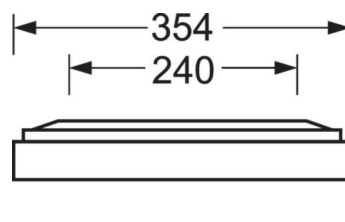

Оптика

Оснастка	LED, цветопередача/оттенок света CRI ≥ 80 / 3000K
Допуск для координаты цветности (MacAdam)	3SDCM
Фотобиологическая безопасность (светильник)	RGO
Номинальный световой поток	4949lm
Срок службы LED	100000h L80/B10 (Tq 25°C), 50000h L90/B50 (Tq 25°C)
светоотдача светильников	132lm/W
UGR поп./вдоль	18.3 / 18.5

DEEP-LINK

<https://www.regiolux.de/ru/article/65714016170>

Ссылка	LED 4900lm 830
ηLB	100 %
Φ ↓/↑	100 % / 0 %
UGR поп./вдоль дисплей	18.3 / 18.5
	65° < 3000cd/m²

Механика

цвет корпуса	белый стандартный для электротехники RAL 9016
размеры (LxWxH/DxH)	1248mm x 354mm x 62mm
вес (нетто)	6.12kg
Cable entry KE (X/Y)	0mm/0mm
Вид монтажа	Потолочная одиночная установка, Монтаж потолочных магистралей

размеры

L	1248 mm	Длина
B	354 mm	Ширина
H	62 mm	Высота
A1	1000 mm	Расстояние между точками крепежа при одиночной установке
A3	248 mm	Расстояние между точками крепежа между светильниками в световой п
A4	240 mm	Расстояние между точками крепежа (ширина)
X	0 mm	Расстояние от ввода проводов до середины светильника по оси X (вдо
Y	0 mm	Расстояние от ввода проводов до середины светильника по оси Y (поп